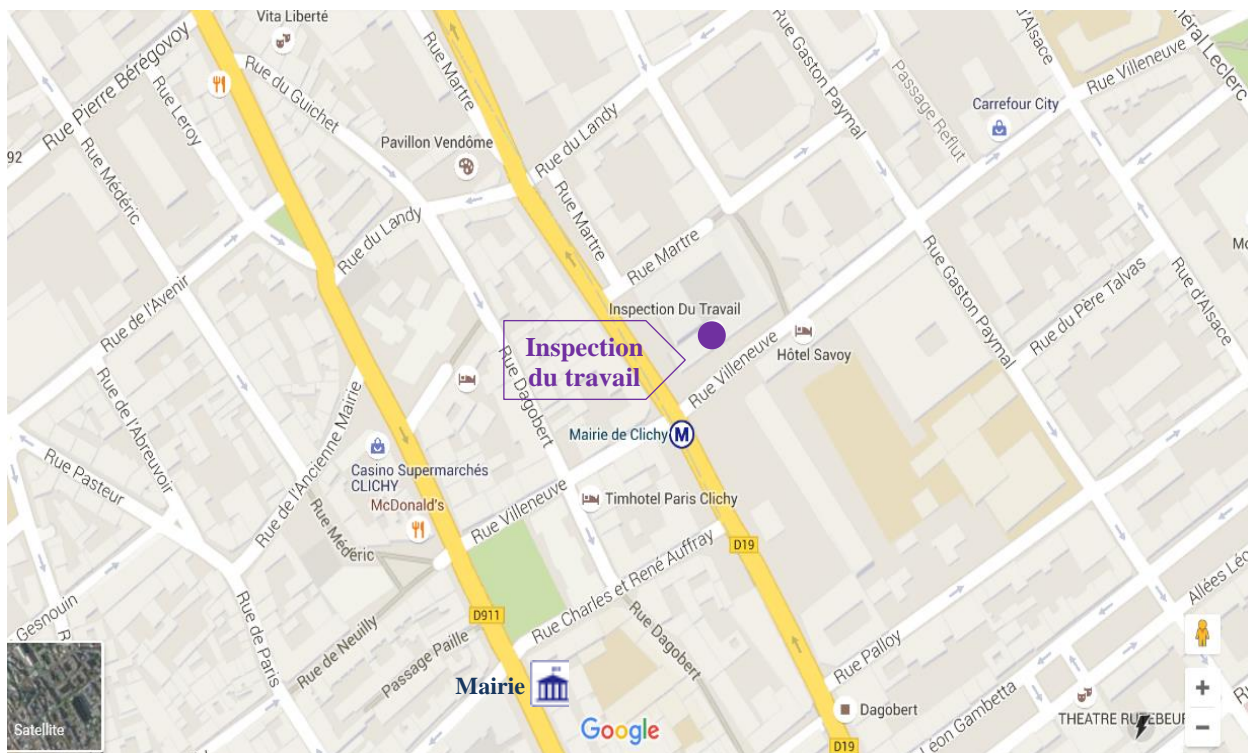

DIRECCTE des Hauts-de-Seine – Site de Clichy

Comment venir à Clichy ?

Les locaux sont situés au :

**15 rue Villeneuve
92 110 Clichy**

ACCES :

BUS : Lignes

274

174

54

340

341

Métro : Ligne

13

Mairie de Clichy

Vous souhaitez venir en transport en commun ?

Rechercher le meilleur itinéraire en vous connectant sur le site de la RATP : www.ratp.fr