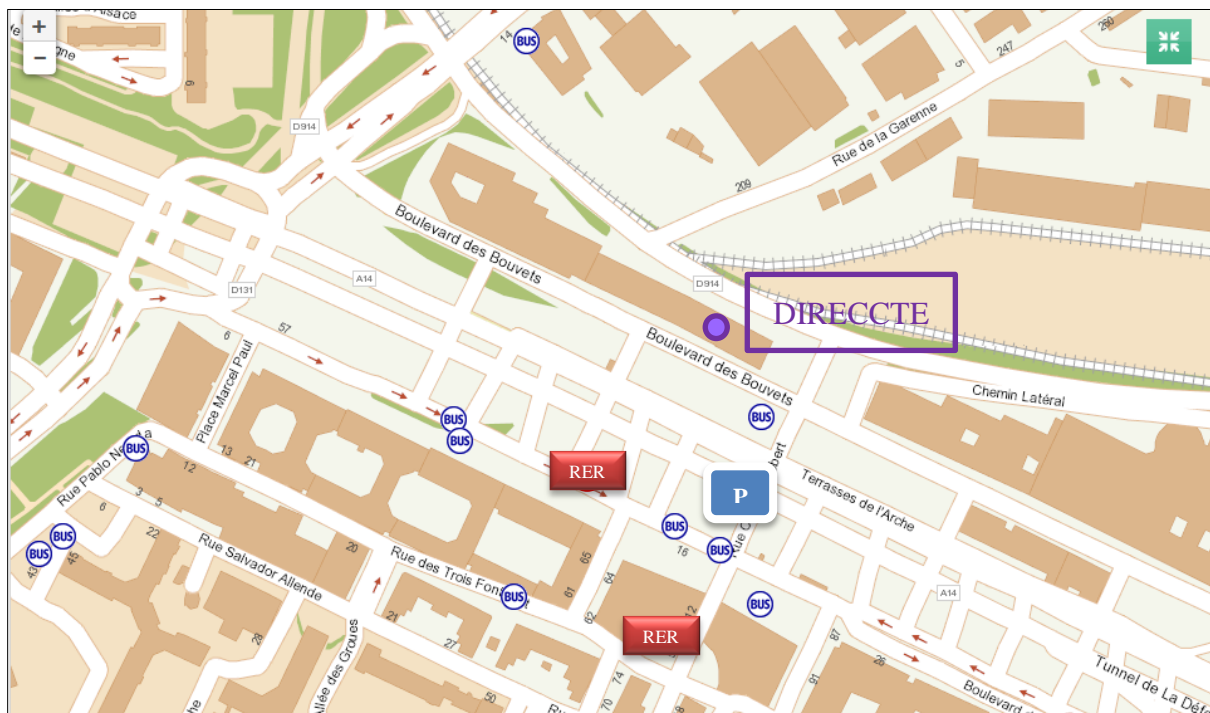

Comment venir à la Direccte de Nanterre ?

Les locaux de l'Unité départementale des Hauts-de-Seine sont situés au :

11 boulevard des Bouvets

ACCES :

BUS : Lignes

160

163

259

RER : Ligne

A

Nanterre Préfecture

Parc de stationnement Nanterre les Terrasses – 17 rue Célestin Hébert

Vous souhaitez venir en transport en commun ?

Rechercher le meilleur itinéraire en vous connectant sur le site de la RATP : www.ratp.fr