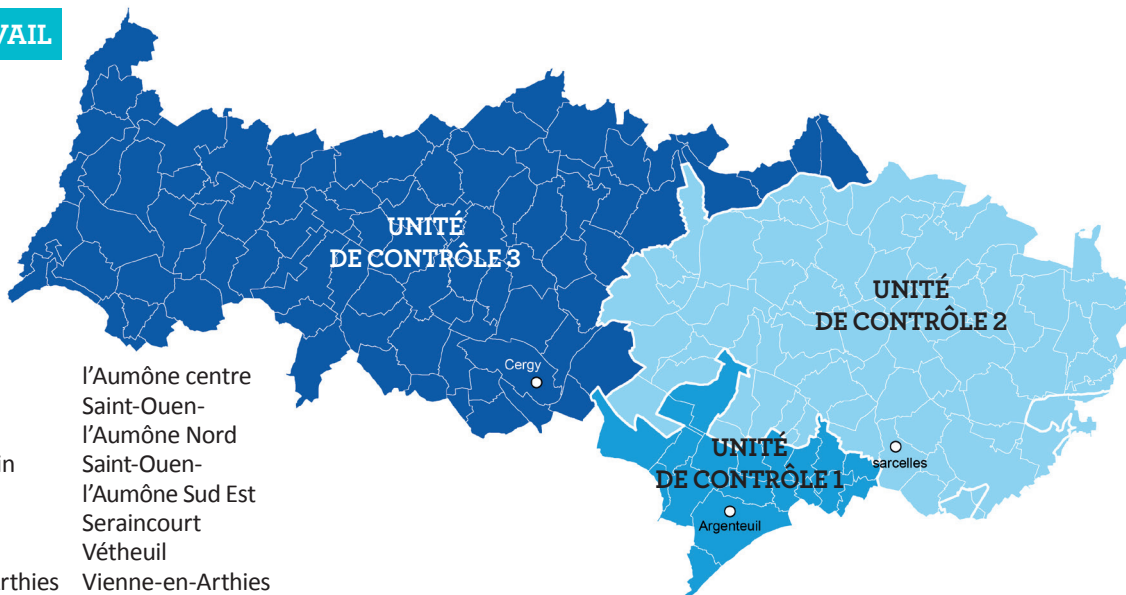

Unité de contrôle 3

3 boulevard de l'Oise
95014 Cergy Pontoise cedex

@ : idf-ut95.uc3-1@direccte.gouv.fr
Tél. : 01 34 35 49 88

Aincourt	Frémainville	l'Aumône centre
Avernes	Hérouville	Saint-Ouen-
Bernes-sur-Oise	Longuesse	l'Aumône Nord
Bruyères-sur-Oise	Magny en Vexin	Saint-Ouen-
Cergy Marjoberts	Pontoise	l'Aumône Sud Est
Cergy Orée du bois	Ronquerolles	Seraincourt
Courdimanche	Sagy	Vétheuil
Ennery	Saint-Cyr-en-Arthies	Vienne-en-Arthies
Éragny	Saint-Ouen-	Villers-en-Arthies

@ : idf-ut95.uc3-2@direccte.gouv.fr
Tél. : 01 34 35 49 89

Ableiges	Cormeilles en Vexin	Maudétour-en-Vexin
Ambleville	Courcelles-sur-Viosne	Menouville
Amenucourt	Epiais Rhus	Menucourt
Arronville	Frémécourt	Montgerout
Arthies	Frouville	Montreuil-sur-Epte
Bantheu	Gadancourt	Moussy
Berville	Genainville	Nesles-la-Vallée
Boisemont	Génicourt	Neuilly en Vexin
Bray-et-Lû	Gouzangrez	Neuville-sur-Oise
Bréançon	Grisy-les-Plâtres	Nucourt
Boissy l'aillerie	Guiry-en-Vexin	Omerville
Brignancourt	Haravilliers	Osny
Buhy	Haute-Isle	Persan
Cergy Centre Bord de l'Oise	Hedouville	Puiseux-Pontoise
Cergy Haut	Hodent	Saint-Clair-sur-Epte
Cergy St Christophe	Jouy le Moutier	Saint-Gervais
Champagne sur Oise	La Chapelle-en-Vexin	Santeuil
Charmont	Labbeville	Théméricourt
Chars	La Roche-Guyon	Theuville
Chaussy	Le Bellay-en-Vexin	Us
Chérence	Le Heaulme	Vallangoujard
Cléry-en-Vexin	Le Perchay	Vauréal
Commeny	Livilliers	Vigny
Condecourt	Marines	Wy-dit-Joli-Village

Unité de contrôle 1

3 boulevard de l'Oise
95014 Cergy Pontoise cedex

@ : idf-ut95.uc1-3@direccte.gouv.fr
Tél. : 01 34 35 49 76

Argenteuil Est	Argenteuil Sud
Argenteuil Nord Ouest	

@ : idf-ut95.uc1-4@direccte.gouv.fr
Tél. : 01 34 35 49 35

Beauchamp	Franconville
Deuil-la-Barre	Groslay
Eaubonne	Saint-Gratien
Enghien-les-Bains	Soisy-sous-Montmorency
Ermont	

@ : idf-ut95.uc1-2@direccte.gouv.fr
Tél. : 01 34 35 49 40

Cormeilles-en-Parisis	Montmagny
Herblay	Montmorency
Montigny-lès-Cormeilles	Sannois

@ : idf-ut95.uc1-1@direccte.gouv.fr
Tél. : 01 34 35 49 79

Bezons Nord	La Frette-sur-Seine
Bezons Sud	Taverny

Unité de contrôle 2

3 boulevard de l'Oise
95014 Cergy Pontoise cedex

@ : idf-ut95.uc2-3@direccte.gouv.fr
Tél. : 01 34 35 49 78

Attainville	Épiais-lès-Louvres	Le Thillay
Baillet-en-France	Garges-lès-Gonesse Centre	Maffliers
Bessancourt	Garges-lès-Gonesse Nord	Moisselles
Bonneuil-en-France	Gonesse Est	Montlignon
Bouqueval	Gonesse Ouest	Presles
Chennevières-lès-Louvres	Le Mesnil-Aubry	Villaines-sous-Bois
		Villeron
		Villiers-le-Sec

@ : idf-ut95.uc2-4@direccte.gouv.fr
Tél. : 01 34 35 49 77