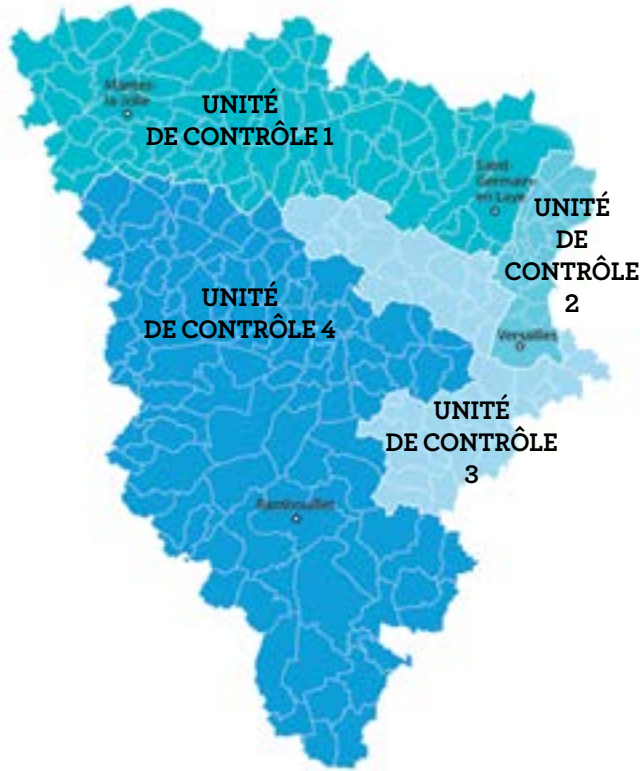

Unité de contrôle 2

Tél. : 01.61.37.10.49
@ : idf-ut78.uc2@direccte.gouv.fr
Immeuble « la diagonale »
34 Avenue du Centre - CS 30742
78182 SAINT QUENTIN EN YVELINES Cedex

Bougival Carrières-sur-Seine La Celle-Saint-Cloud Chatou Le Chesnay Croissy-sur-Seine	Houilles Louveciennes Maisons-Laffitte Marly-le-Roi Montesson Le Port-Marly	Rocquencourt Sartroville Versailles Le Vésinet

Unité de contrôle 3

Tél. : 01.61.37.10.84
@ : idf-ut78.uc3@direccte.gouv.fr
Immeuble « la diagonale »
34 Avenue du Centre - CS 30742
78182 SAINT QUENTIN EN YVELINES Cedex

Les Alluets-le-Roi Bailly Buc Cernay-la-Ville Châteaufort Chavenay Chevreuse Choisel Crespières Dampierre-en-Yvelines Davron L'Étang-la-Ville Feucherolles Fontenay-le-Fleury	Guyancourt Herbeville Jouy-en-Josas Lévis-Saint-Nom Les Loges-en-Josas Magny-les-Hameaux Mareil-sur-Mauldre Maule Le Mesnil-Saint-Denis Milon-la-Chapelle Montainville Noisy-le-Roi Rennemoulin Saint-Cyr-l'École	Saint-Forget Saint-Lambert Saint-Nom-la-Bretèche Saint-Rémy-lès-Chevreuse Senlis Thiverval-Grignon Toussus-le-Noble Vélizy-Villacoublay La Verrière Villepreux Viroflay Voisins-le-Bretonneux

Unité de contrôle 4

Tél. : 01.61.37.11.71
@ : idf-ut78.uc4@direccte.gouv.fr
Immeuble « la diagonale »
34 Avenue du Centre - CS 30742
78182 SAINT QUENTIN EN YVELINES Cedex

Ablis Adainville Allainville Andelu Arnouville-lès-Mantes Auffargis Auteuil Autouillet Bazainville Bazoches-sur-Guyonne Béhoust Beynes Boinville-le-Gaillard Boinvilliers Bois-d'Arcy Boissets La Boissière-École Boissy-sans-Avoir Bonnelles Bourdonné Les Bréviaires Bullion La Celle-les-Bordes Civry-la-Forêt Clairefontaine-en-Yvelines Les Clayes-sous-Bois Coignières Condé-sur-Vesgre Courgent Dammartin-en-Serve Dannemarie Élancourt Émancé Les Essarts-le-Roi Flacourt Flexanville Flins-Neuve-Eglise Galluis Gambais	Gambaiseuil Garancières Gazeran Goupillières Grandchamp Gressey Grosrouvre Hargeville La Hauteville Hermeray Houdan Jouars-Pontchartrain Jumeauville Longvilliers Marcq Mareil-le-Guyon Maulette Maurepas Méré Les Mesnuls Millemont Mittainville Mondreville Montchauvet Montfort-l'Amaury Montigny-le-Bretonneux Mulcent Neauphle-le-Château Neauphle-le-Vieux Orcemont Orgerus Orphin Orsonville Orvilliers Osmoy Paray-Douaiville Le Perray-en-Yvelines Plaisir	Poigny-la-Forêt Ponthévrard Prunay-le-Temple Prunay-en-Yvelines La Queue-les-Yvelines Raizeux Rambouillet Richebourg Rochefort-en-Yvelines Rosay Saint-Arnoult-en-Yvelines Saint-Germain-de-la-Grange Saint-Hilarion Saint-Léger-en-Yvelines Saint-Martin-de-Bréthencourt Saint-Martin-des-Champs Sainte-Mesme Saint-Rémy-l'Honoré Saulx-Marchais Septeuil Sonchamp Tacoignières Le Tartre-Gaudran Thoiry Tilly Trappes Le Tremblay-sur-Mauldre Vicq Vieille-Église-en-Yvelines Villette Villiers-le-Mahieu Villiers-Saint-Frédéric

Toutes les entreprises du secteur agricole relèvent de l'UC 3.