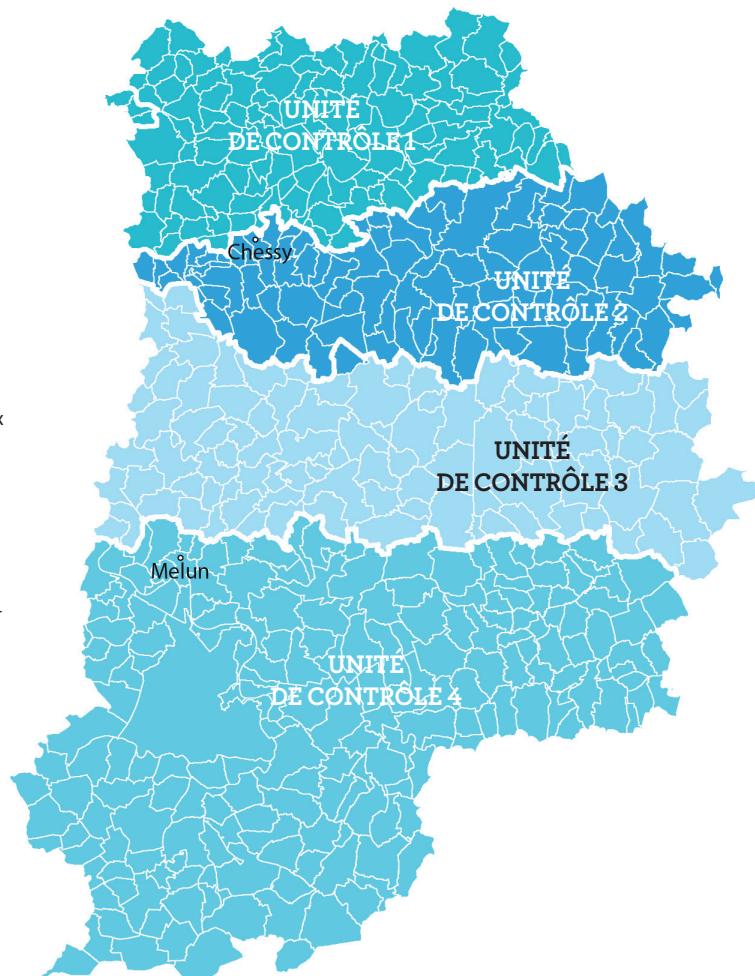

Aulnoy	Chapelle	Marolles-en-Brie	sur-Morin
Bailly-Romainvilliers	Dammartin-sur-Tigeaux	Mauperthuis	Saint-Léger
Basseville	Doie	Meilleray	Saint-Martin-des-Champs
Beauthel	Faremoutiers	Montdauphin	Saint-Ouen-sur-Morin
Bellot	Favières	Montévrain	Saint-Rémy-la-Vanne
Boissy-le-Châtel	Ferrières-en-Brie	Montolivet	Saints
Boitron,	eGiremoutiersG	Montry	Saint-Siméon
Bussièrès	ouvernesGuéard	Mortcerf	Saint-Thibault-des-Vignes
Bussy-Saint-Georges	rdGuermantesH autefeuilleHond evilliers.Jossigny	Mouroux	Sancy-lès-Meaux
Bussy-Saint-Martin	ouarre	Neufmoutiers-en-Brie	Serris
Chailly-en-Brie	Jouy-sur-Morin	Noisiel	Signy-Signets
Champs-sur-Marne	LaCelle-sur-Morin	Orly-sur-Morin	Tigeaux
Chanteloup-en-Brie	LaChapelle-Moutils	Pierre-Levée	Torcy
Chartranges	LaFerté-Gaucher	Pommeuse	Vaucourtois
Chauffry	LaHaute-Maison	Pontcarré	Verdelot
Chaussy	LaHoussaye-en-Brie	Rebais	Villeneuve-le-Comte
Chesses Choisy-en-Brie	LaTrétoire	Sablonniers	Villeneuve-Saint-Denis
Collégien	Lescherolles	Saint-Augustin	Denis
Conches-sur-Gondoire	Lognes	Saint-Cyr-sur-Morin	Villeneuve-sur-Bellot
Coulommès	Magny-le-Rebais	Saint-Denis-lès-Rebais	Villiers-sur-Morin
Coulommiers	Hongre	Saint-Germain-sous-Doue	Voulangis
Coupravy	Maisoncelles-en-Brie	Saint-Germain-sous-Doue	
Coutevroult			
Crécy-la-			

Unité de contrôle 3

Tél. : 01 64 41 28 39 ou 33 @ : idf-ut77.uc3@direccte.gouv.fr
Cité administrative - Bât C 20, quai Hippolyte Rossignol
77011 Melun Cedex

Amilis	Courpalay	Lésigny	Rozay-en-Brie
Andrezel	Courquetaine	Leudon-en-Brie	Rupéroux
Argentières	Courtacon	Brie	Saint-Brice
Aubepierre-Ozouer-le-Repos	Courtomer	Lieusaint	Saint-Germain-Laxis
Augers-en-Brie	Crèvecoeur-en-Brie	Limoges-Fourches	Saint-Hilliers
Bannost	Crisenoy	Lissy	Saint-Just-en-Brie
Beaugagnon	Croissy-Beaubourg	Liverdy-en-Brie	Saint-Mars-Vieux-Maisons
Beauchery	Cucharmoy	Louan-Villegruis-Fontaine	Saint-Martin-du-Boschet
Beauvoir	Dagny	Lumigny-Nesles-Ormeaux	Sancy-lès-Provins
Bernay-Vilbert	Émerainville	Marles-en-Brie	Savigny-le-Temple
Beton-Bazoches	Évry-Grégy-sur-Yerre	Moissy-Cramayel	Servon
Bezalles	Férolles-Attilly	Montceaux-lès-Provins	Soignolles-en-Brie
Boisdon	Fontenay-Trésigny	Montereau-sur-le-Jard	Solers
Brie-Comte-Robert	Fouju	Mormant	Touquin
Cerneux	Frétoy	Mortery	Tournan-en-Brie
Chalautre-la-Grande	Gastins	Nandy	Vaudoy-en-Brie
Champcenest	Grandpuits-Bailly-Carrois	Ozoir-la-Ferrière	Verneuil-l'Étang
Champdeuil	Gretz-Armainvilliers	Ozouer-le-Voulgis	Vieux-Champagne
Champeaux	Grisy-Suisnes	Pézarches	Villiers-Saint-Georges
Châteaubleau	Guignes	Pontault-Combault	Voinsles
Châtres	Guiry-le-Châtel	Presles-en-Brie	Voulton
Chaumes-en-Brie	LaChapelle-Iger	Quiers	Yèbles
Chenoise	LaCroix-en-Brie	Réau	
Chevru	LePlessis-Feu-Aussoux	Roissy-en-Brie	
Chevry-Cossigny	Léchelle	Rouilly	
Clos-Fontaine	LesChapelles-Bourbon		
Combs-la-Ville	LesMarêts		
Coubert			
Courchamp			

Unité de contrôle 4

Tél. : 01 64 41 28 08 ou 24 ou 30 @ : idf-ut77.uc4@direccte.gouv.fr
Cité administrative - Bât C 20, quai Hippolyte Rossignol
77011 MELUN Cedex